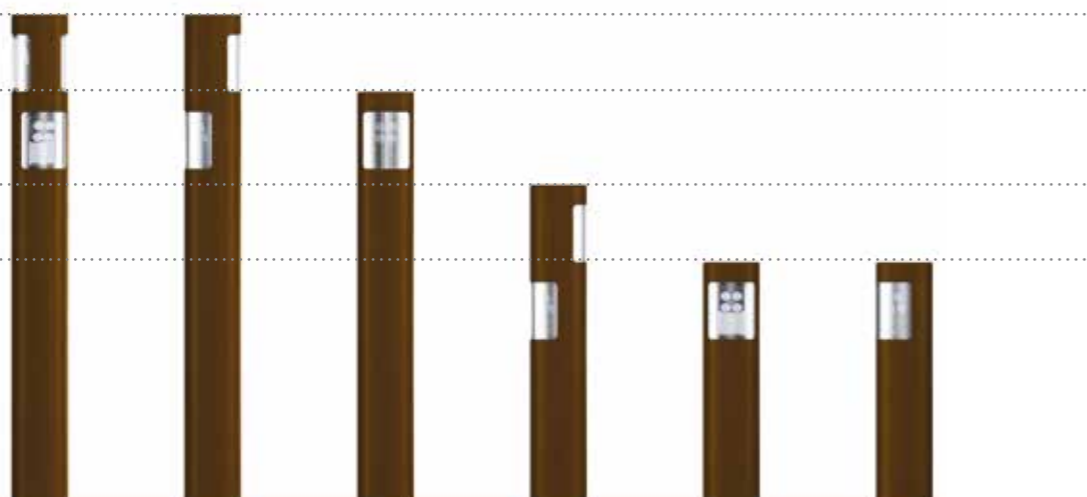

Ces résultats sont obtenus grâce à la multiplicité du nombre de têtes éclairantes et à la possibilité de les orienter sur site pour diriger la lumière uniquement là où elle est nécessaire.

## VERSIONS

CONFIGURATION A  
4x4 LED

CONFIGURATION B  
3x4 LED

CONFIGURATION C  
2x4 LED

CONFIGURATION D  
2x4 LED

CONFIGURATION E  
1x4 LED

## DIMENSIONS

1 M

0,84 M

0,65 M

0,50 M

Solutions

Bien-être

Sécurité